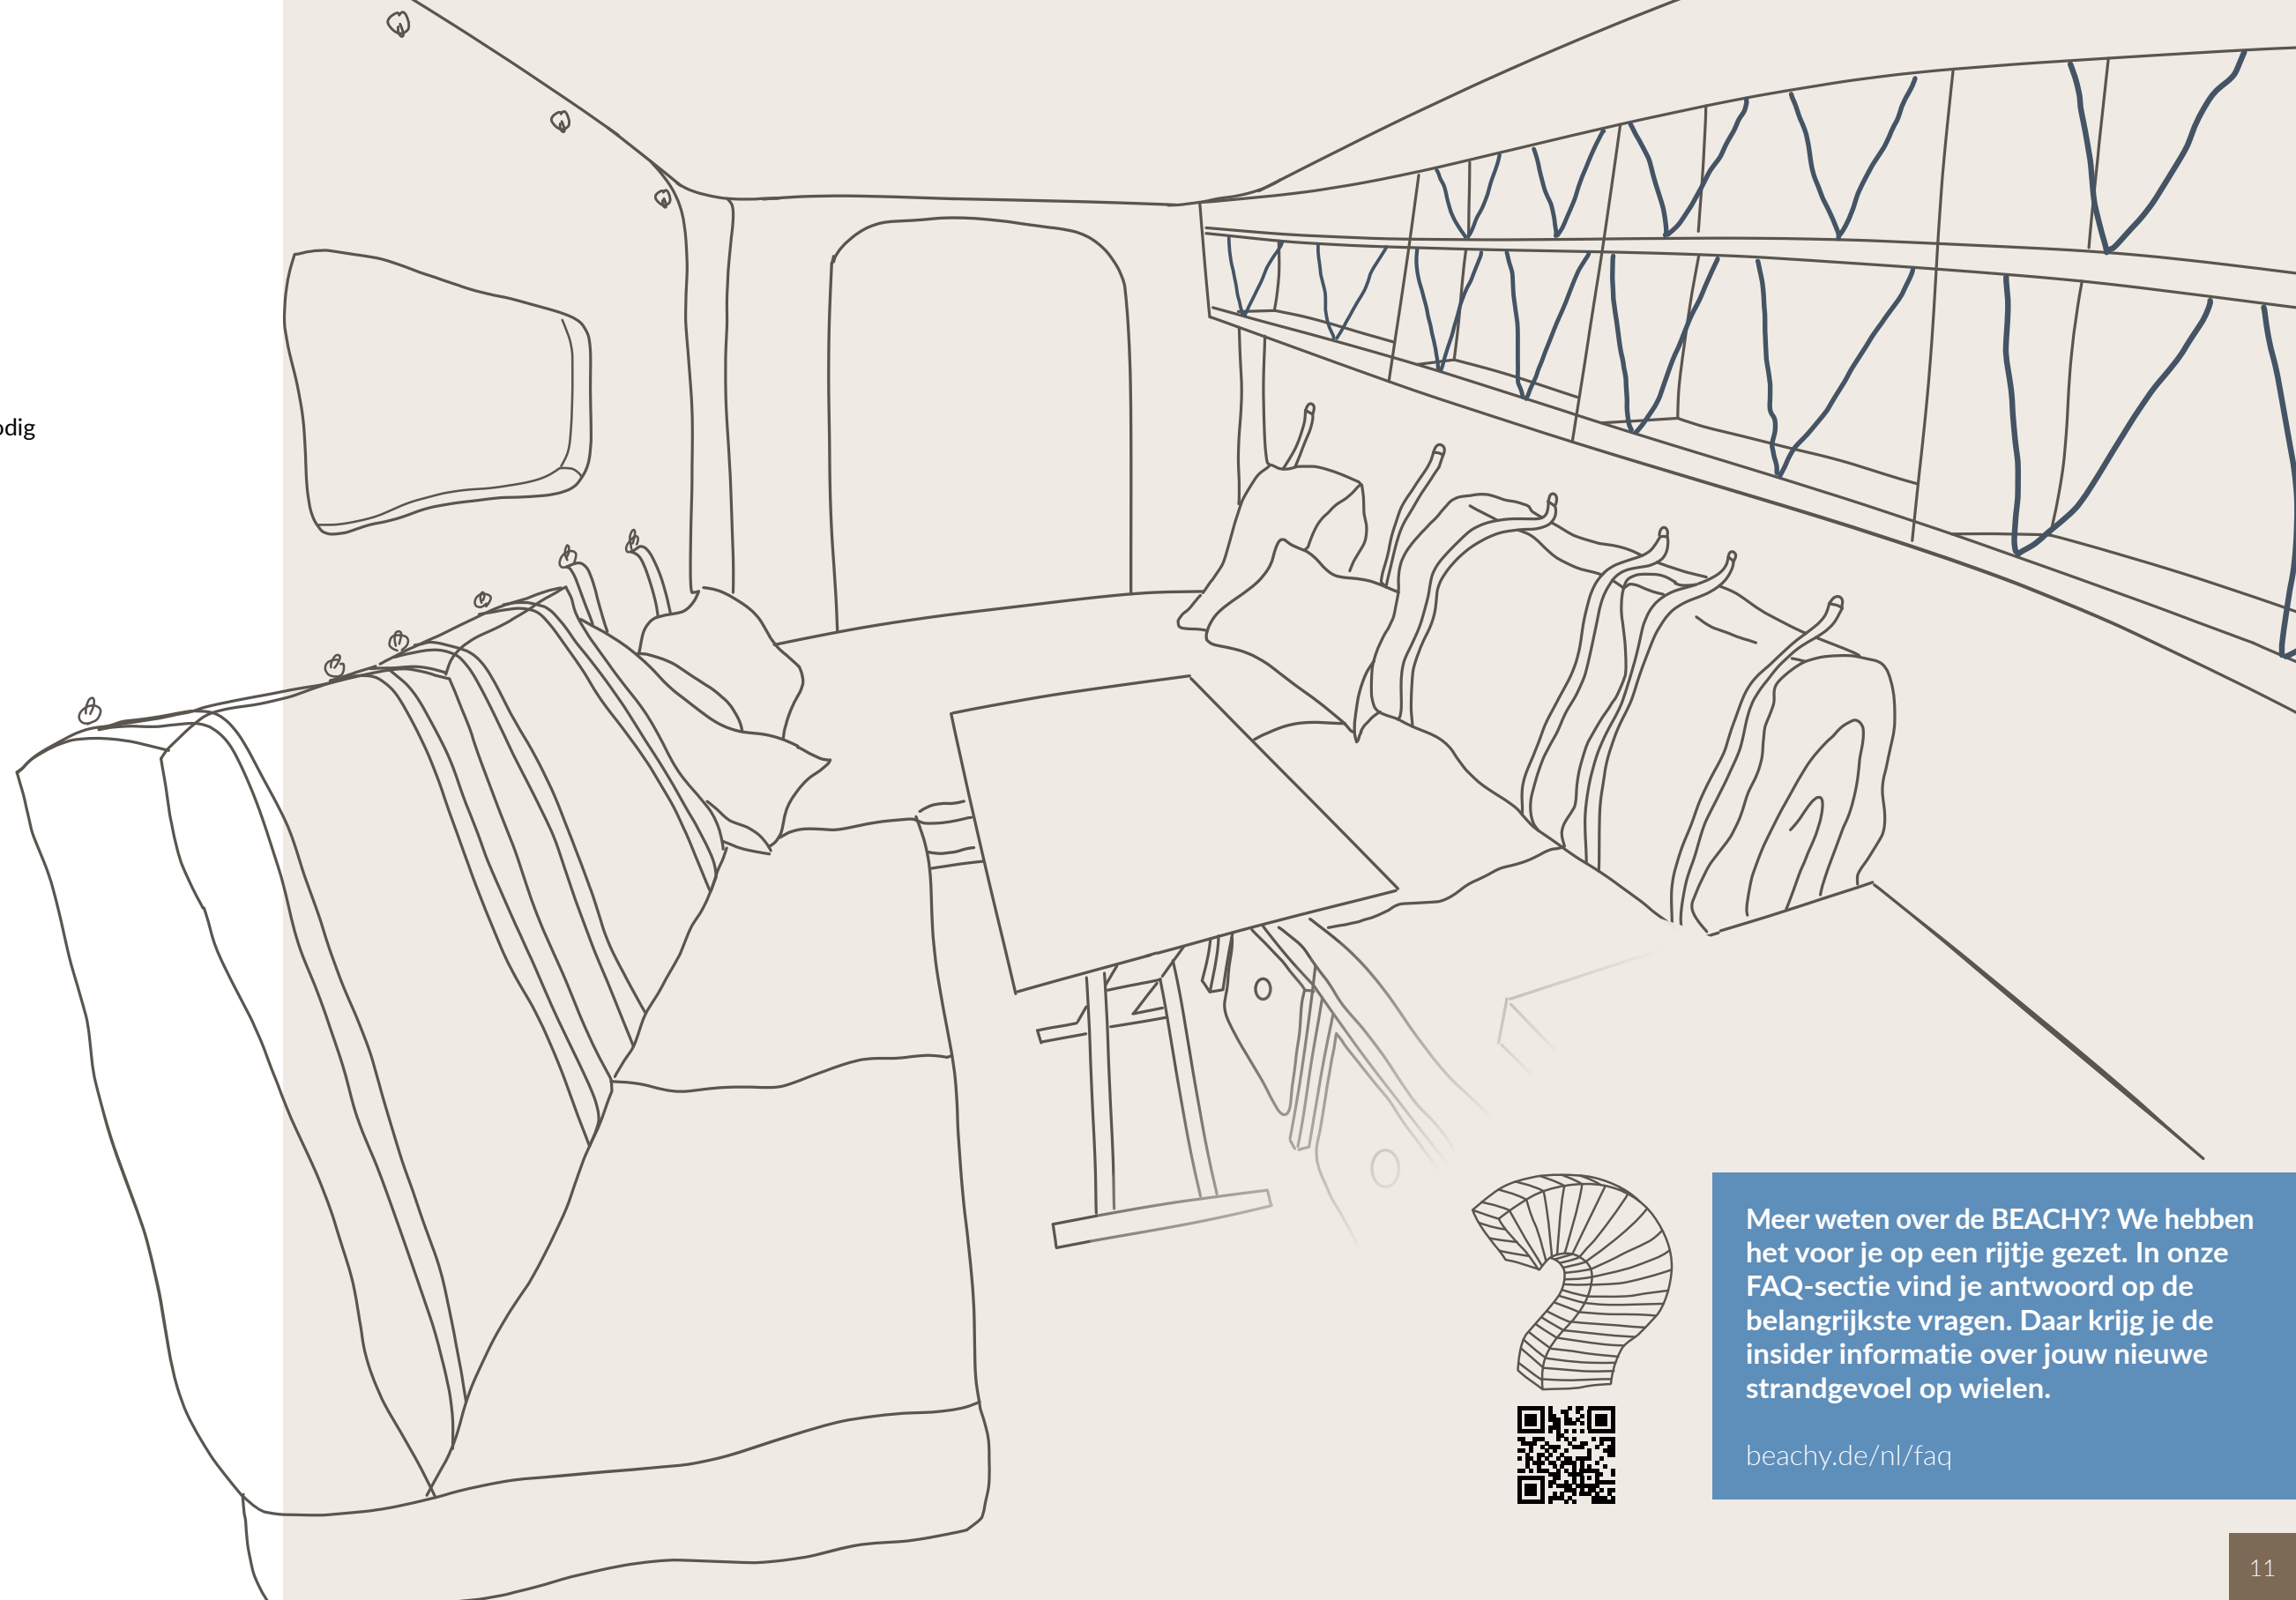

Meer weten over de BEACHY? We hebben het voor je op een rijtje gezet. In onze FAQ-sectie vind je antwoord op de belangrijkste vragen. Daar krijg je de insider informatie over jouw nieuwe strandgevoel op wielen.

beachy.de/nl/faq