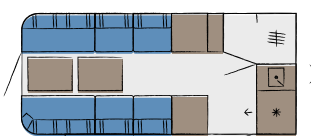

be you

Gemaakt voor jou: De BEACHY! Verkrijgbaar in 3 verschillende indelingen. Dus alle vrijheid om zelf te bepalen hoeveel ruimte jouw strandgevoel nodig heeft. In het grootste model kunnen maximaal 4 volwassenen of een gezin met 2-3 kinderen comfortabel slapen.

beachy 360

Totale lengte: 5.087 mm

beachy 420

Totale lengte: 5.687 mm

beachy 450

Totale lengte: 5.987 mm

Meer weten over de BEACHY? We hebben het voor je op een rijtje gezet. In onze FAQ-sectie vind je antwoord op de belangrijkste vragen. Daar krijg je de insider informatie over jouw nieuwe strandgevoel op wielen.