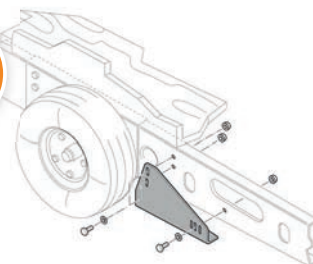

Montageplaten

- Montageplaten
- Set voor links en rechts
- Alleen van toepassing op afwijkende chassis

Meerprijs **150,-**
bij aanschaf mover