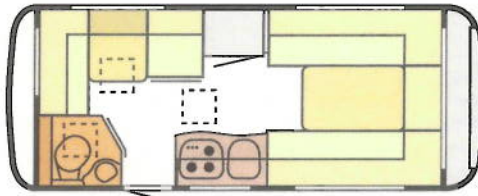

Dag

Avance / Excellence 465 TED