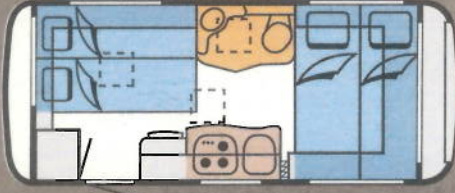

Nacht

Dag

Avance / Excellence 465 TLD

Nacht

Dag

Avance / Excellence 465 TED

Nacht

Dag

Avance / Excellence 465 TF

Nacht

Dag