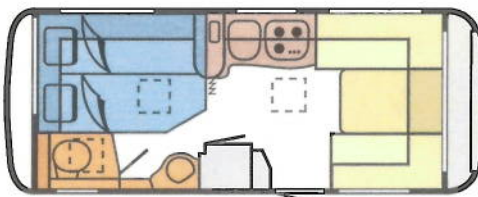

Afmetingen en gewichten

Avance afmetingen				
	395	420	445	465
Binnenlengte	397 cm	420 cm	447 cm	465 cm
Opbouw lengte	464	487	512	532
Totale lengte	599	622	647	667
Breedte binnen	206	206	206	206
Totale breedte	219	219	219	219
Stahoogte	192	192	192	192
Totale hoogte	257	257	257	257
Avance gewichten				
	395	420	445	465
Afleveringsgewicht	885	930	980	1000
Laadvermogen	415	370	470	450
Toelaatbare Maximum Massa	1300	1300		1360
Excellence afmetingen				
	395	420	445	465
Binnenlengte	397 cm	420 cm	447 cm	465 cm
Opbouw lengte	464	487	512	532
Totale lengte	599	622	647	667
Breedte binnen	206	206	206	206
Totale breedte	219	219	219	219
Stahoogte	192	192	192	192
Totale hoogte	257	257	257	257
Excellence gewichten				
	395	420	445	465
Afleveringsgewicht	950	985	1020	1050
Laadvermogen	350	315	430	400
Toelaatbare Maximum Massa	1300	1300	1450	1450