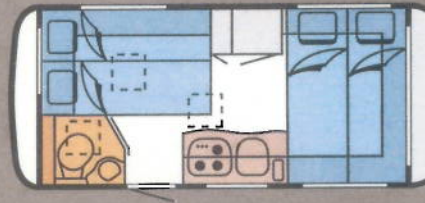

Avance / Excellence 445 TMD

Nacht