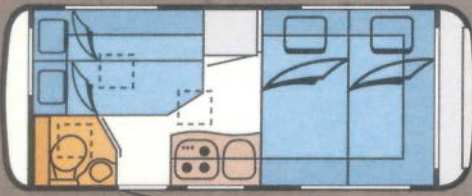

Nacht

Dag

Avance / Excellence 465 TLD

Nacht

Dag

Avance / Excellence 465 TED

Nacht

Dag

Avance / Excellence 465 TF

Nacht

Dag