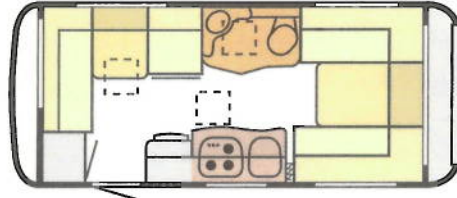

Dag

Avance / Excellence 465 TLD