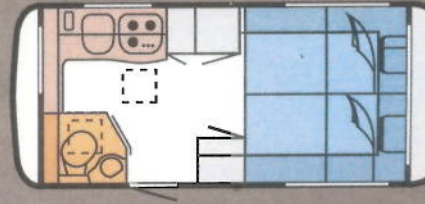

Nacht

Avance / Excellence 420 TD