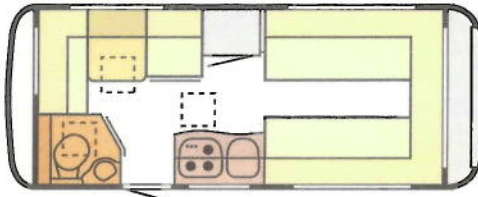

Dag

Avance / Excellence 465 TF