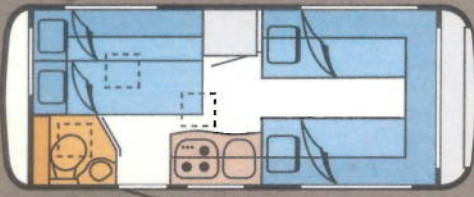

Nacht

Dag

Avance / Excellence 465 TLD

Nacht

Dag

Avance / Excellence 465 TED

Nacht

Dag

Avance / Excellence 465 TF

Nacht

Dag