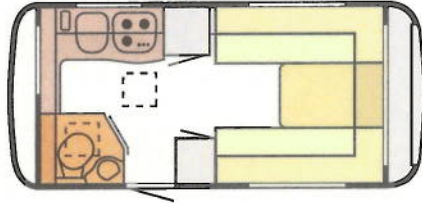

Avance / Excellence 395 TLH

Dag