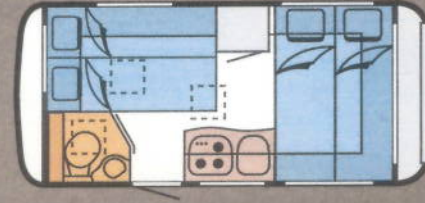

Nacht

Avance / Excellence 420 TLH