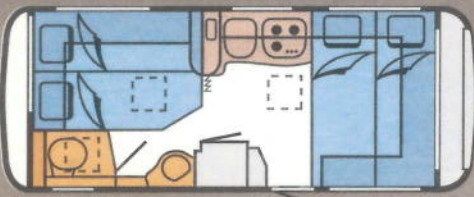

Nacht

Dag

Avance / Excellence 465 TLD

Nacht

Dag

Avance / Excellence 465 TED

Nacht

Dag

Avance / Excellence 465 TF

Nacht

Dag