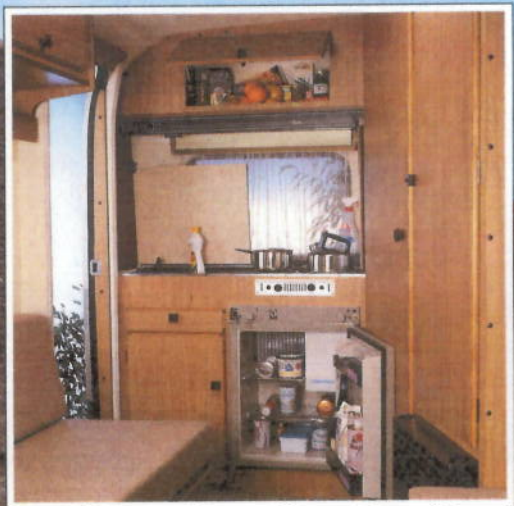

Ruim en ruimte volop.