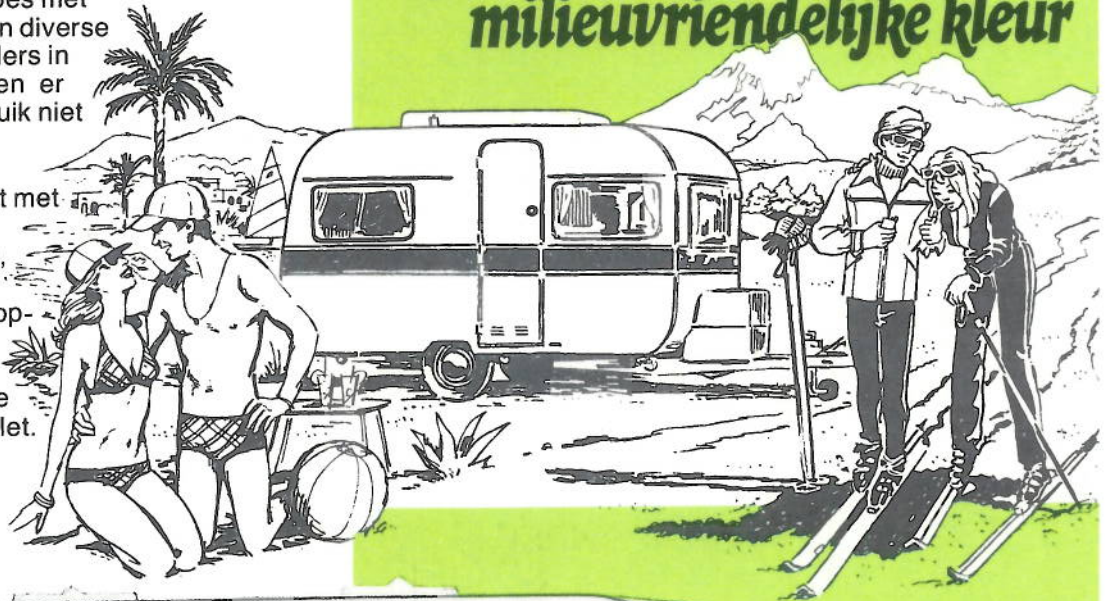

Het gegalvaniseerd doorlopend stalen chassis met daaronder een rubber-geveerde as met schokbrekers zorgt voor een vaste wegligging, prima vering en uitstekende rijkwaliteiten. Al onze wagens zijn voorzien van een oplooppem met ingebouwde schokbreker, parkeerrem, terugrijautomaat, telescopisch neuswiel, 4 schuingeplaatste hoeksteunen en 4 handgrepen.

De geïsoleerde vloer is behandeld met een rubber coating, welke rotwerend is.

Een Avento caravan is uitgevoerd met een roestvrij-stalen aanrecht met ingebouwd beveiligd 2- of 3-pits gascomfoor, formica op tafels en keuken, p.v.c. met viltlaag op de vloer, waarop in de luxe en exclusieve uitvoering uitneembaar tapijt. Zeer goede kwaliteit polyether kussens in tricot hoes met afritsbare meubelbekleding in diverse dessins. De telescoopuitstellers in de bovenkastjes zorgen er voor, dat de kleppen bij gebruik niet dichtvallen.

De toiletruimten zijn uitgerust met openslaand raam of dakluik, toiletkast met spiegeldeuren, ingebouwde 12 V en 220 V-verlichting en 220 V stop-contact; elektrische waterpomp met jerrycan, centrale waterafvoer, speciale ruimte voor opberging chemisch toilet.