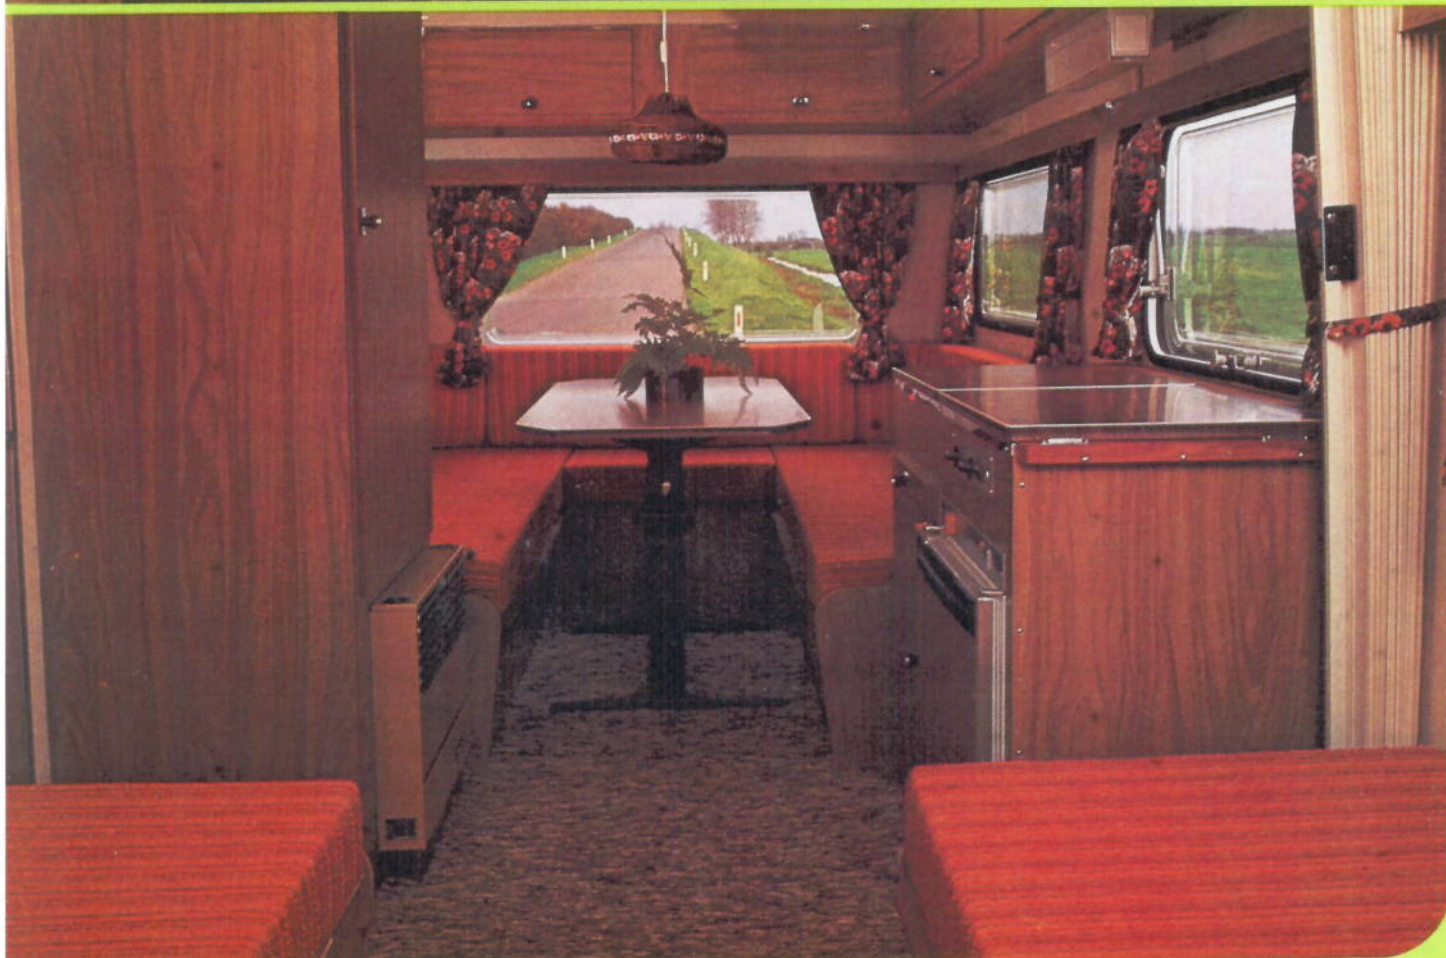

▲ Interieur Maggiore L luxe