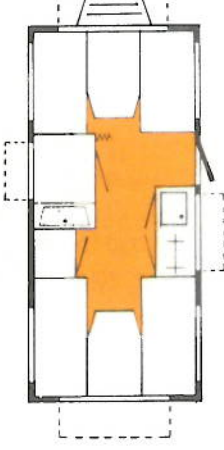

Een gezinswagen met een royale toiletruimte en 2 persoons bedden.