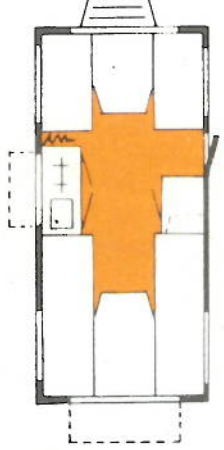

Een caravan voor 5 à 6 personen met veel ruimte. Een vlot hanteerbare combinatie met een middenklasse auto.