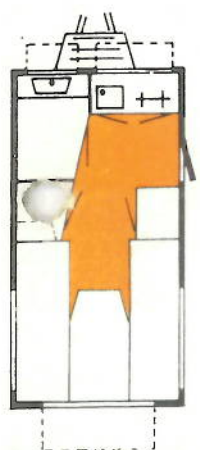

De ideale tourcaravan met een opbouw lengte van 3.35-m, die is verdeeld in een kopkeuken + toilet-ruimte en een lengtedinette van 1.90 m.

Onze populaire 5 à 6 persoons caravan met een maximum aan ruimte en comfort. Ook voorzien van een groot hefdak en geïsoleerde vloer.

2 jaar garantie

Wijzigingen in prijs en uitvoering voorbehouden.

EXCLUSIEF MOYENNE T.L. EXCL. MEZZANO T.L. EXCL.
f. 12.250,- f. 12.850,-

MEZZANO T.L.	MEZZANO T	MAGGIORE L	MAGGIORE T	MAGGIORE T.L.	MASSIMO T.L.
385 550 198 245	385 550 198 245	435 600 198 236	435 600 198 245	435 600 198 245	510 695 218 245
188 620 850	188 620 850	185/198 665 1000	188 695 1000	188 695 1000	188 870 1200
•	•	•	•	•	•
590 x 13 2.1 atm 2/3	590 x 13 2.1 atm 3/4	640 x 13 2.5 atm 5/6	640 x 13 2.5 atm 4/5	640 x 13 2.5 atm 4/5	4 x 560 x 13 2.1 atm 6/7
- 190 x 190	70 x 190 140 x 190	120 x 190 190 x 190	120 x 190 140 x 190	70 x 190 190 x 190	120 x 210 190 x 210
- 1	• 1	• 1	• 1	• 1	• 1
3	4	2	3	4	4
3	4	3	4	4	4
2	2	1	2	2	2
•	•	•	•	•	•
+	+	+	+	+	+
+	+	+	+	+	+
+	+	+	+	+	+
+	+	+	+	+	+

f. 8.850,-	f. 9.350,-	f. 9.250,-	f. 9.850,-	f. 9.850,-	f. 11.650,-
f. 10.650,-	f. 11.250,-	f. 11.350,-	f. 11.750,-	f. 11.750,-	f. 13.550,-

Een caravan met veel op- en bergruimte, opkeuken + lengte slaper + een grote toiletruimte.

De ideale caravan voor degenen die een toilet ruimte wensen en tevens lengte dinette met kleine zitgroep.

Een luxe uitgevoerde tourcaravan met tandem as, dus rijdt bijzonder goed.

Uitgerust met: koelkast 60 ltr op gas/220 V/12 V; kachel 3000 Kcal. met thermostaat en automatische ontsteking, centrale verwarming met roosters in banken, toiletruimte, hoeken en achter rugkussens; 3-pits gasstel, 12 Volt TL-lamp, buitenlamp, 2x extra dakventilator, dubbel glas, luxaflex boven keuken, luxe tapijt, velours kussens en gordijnen, schuine rugkussens, reserve wiel + ophanging, Tota-spoeltoilet en rondzitbank.