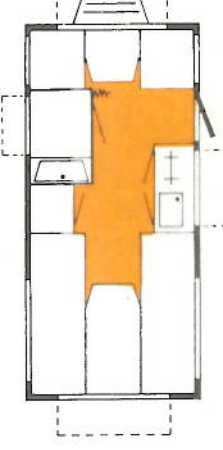

De ideale tourcaravan met een opbouw lengte van 3.35-m, die is verdeeld in een kopkeuken + toilet-ruimte en een lengtedinette van 1.90 m.

Onze populaire 5 à 6 persoons caravan met een maximum aan ruimte en comfort. Ook voorzien van een groot hefdak en geïsoleerde vloer.

f. 8.850,-	f. 9.350,-	f. 9.250,-	f. 9.850,-	f. 9.850,-	f. 11.650,-
f. 10.650,-	f. 11.250,-	f. 11.350,-	f. 11.750,-	f. 11.750,-	f. 13.550,-

Een caravan met veel op- en bergruimte, opkeuken + lengte slaper + een grote toiletruimte.

De ideale caravan voor degenen die een toilet ruimte wensen en tevens lengte dinette met kleine zitgroep.

Een luxe uitgevoerde tourcaravan met tandem as, dus rijdt bijzonder goed.

Uitgerust met: koelkast 60 ltr op gas/220 V/12 V; kachel 3000 Kcal. met thermostaat en automatische ontsteking, centrale verwarming met roosters in banken, toiletruimte, hoeken en achter rugkussens; 3-pits gasstel, 12 Volt TL-lamp, buitenlamp, 2x extra dakventilator, dubbel glas, luxaflex boven keuken, luxe tapijt, velours kussens en gordijnen, schuine rugkussens, reserve wiel + ophanging, Tota-spoeltoilet en rondzitbank.