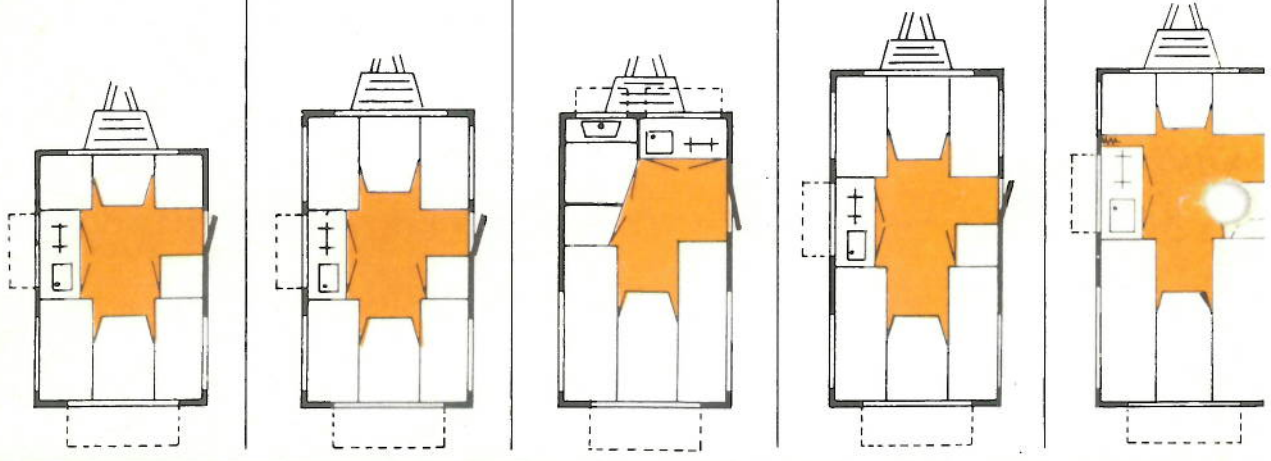

f. 7.250,-	f. 7.750,-	f. 8.250,-	f. 8.350,-	f. 8.650,-
	f. 8.950,-	f. 9.550,-	f. 9.950,-	f. 10.250,-	f. 10.550,-

LUXE
incl. dubbel glas, koelkast 60 ltr op gas/220 V/12 V, kachel 2000 Kcal. Vanaf Mezzano: 3000 Kcal. met thermostaat, tapijt. (Maggiore L incl. rondzitbank).

Een lichte 3 à 4 persoons caravan met een maximum aan comfort door zijn twee tafels, groot hefdak en complete uitrusting.

De meest gevraagde 4 à 5 persoons caravan. Er is veel kastruimte, een groot hefdak en gedeelde deur; een wagen voor de lichtere auto.

De ideale tourcaravan met een opbouw lengte van 3.35-m, die is verdeeld in een kopkeuken + toilet-ruimte en een lengtedinette van 1.90 m.

Onze populaire 5 à 6 persoons caravan met een maximum aan ruimte en comfort. Ook voorzien van een groot hefdak en geïsoleerde vloer.

Een fijne 4 à 5 persoons caravan met een lengte dinette van 1.90 m, en v in nog een ruimte voor 1 eventueel 2 personen.

Prijzen incl. b.t.w. excl. afleveringskosten.

Verklaring tekens:
• = standaard
- = niet mogelijk
+ = extra

2 jaar garantie

Wijzigingen in prijs en uitvoering voorbehouden.