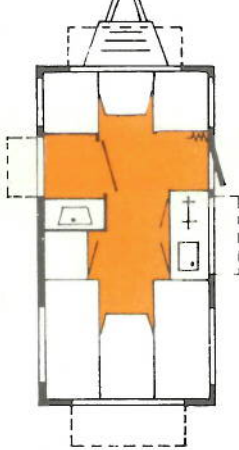

Een complete 3 à 4 persoons caravan met een ruime toiletruimte.