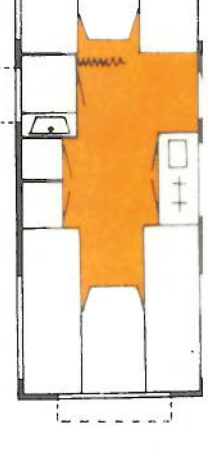

De ideale tourcaravan met een opbouw lengte van 3.35-m, die is verdeeld in een kopkeuken + toilet-ruimte en een lengtedinette van 1.90 m.

Onze populaire 5 à 6 persoons caravan met een maximum aan ruimte en comfort. Ook voorzien van een groot hefdak en geïsoleerde vloer.

f. 8.850,-	f. 9.350,-	f. 9.250,-	f. 9.850,-	f. 9.850,-	f. 11.650,-
f. 10.650,-	f. 11.250,-	f. 11.350,-	f. 11.750,-	f. 11.750,-	f. 13.550,-

Een caravan met veel op- en bergruimte, opkeuken + lengte slaper + een grote toiletruimte.

De ideale caravan voor degenen die een toilet ruimte wensen en tevens lengte dinette met kleine zitgroep.

Een luxe uitgevoerde tourcaravan met tandem as, dus rijdt bijzonder goed.

Uitgerust met: koelkast 60 ltr op gas/220 V/12 V; kachel 3000 Kcal. met thermostaat en automatische ontsteking, centrale verwarming met roosters in banken, toiletruimte, hoeken en achter rugkussens; 3-pits gasstel, 12 Volt TL-lamp, buitenlamp, 2x extra dakventilator, dubbel glas, luxaflex boven keuken, luxe tapijt, velours kussens en gordijnen, schuine rugkussens, reserve wiel + ophanging, Tota-spoeltoilet en rondzitbank.